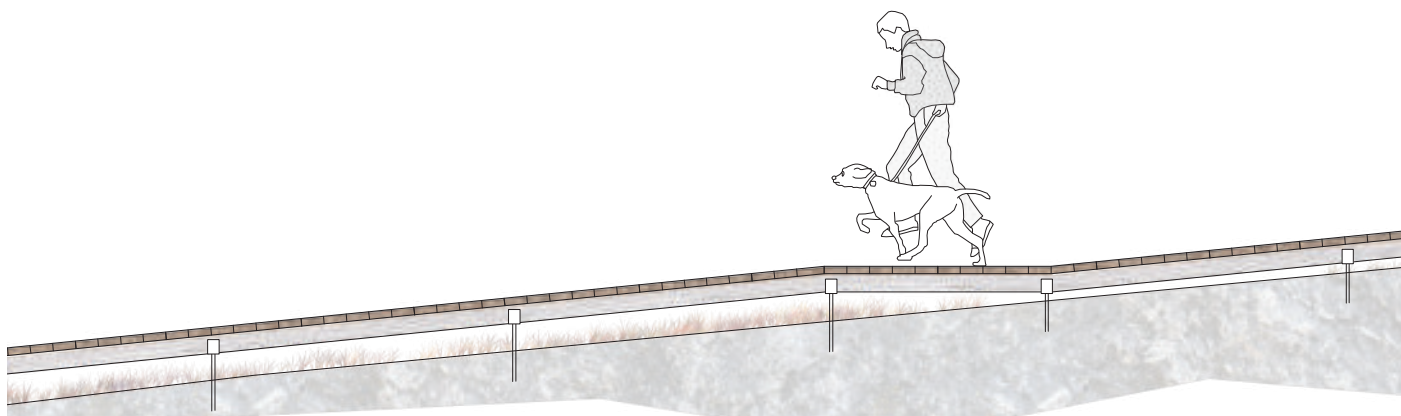

Ikaartarfik 6°, 1 : 100

Nunap sivingarnga 1:10 ataassimappagu nunamut tulluarsakkamik sissaq sinnerlugu aqqutliortoqassaaq, ikaartarfilersorlugu majorallaffilersorlugulu kiisalu infillsilersorlugu. Portussutsit nikingassutaat 0,6 meteriniit portunerusimattillugu majorallaffiit sangorialersorneqassapput, taamaattorli 10 meterimik takinerutinneqassanngilaq imaluunniit nuna naapertorlugu suliarineqassalluni. Tummeqqat sangoriaat minnerpaamik 1,65 meterinik takissuseqassapput.