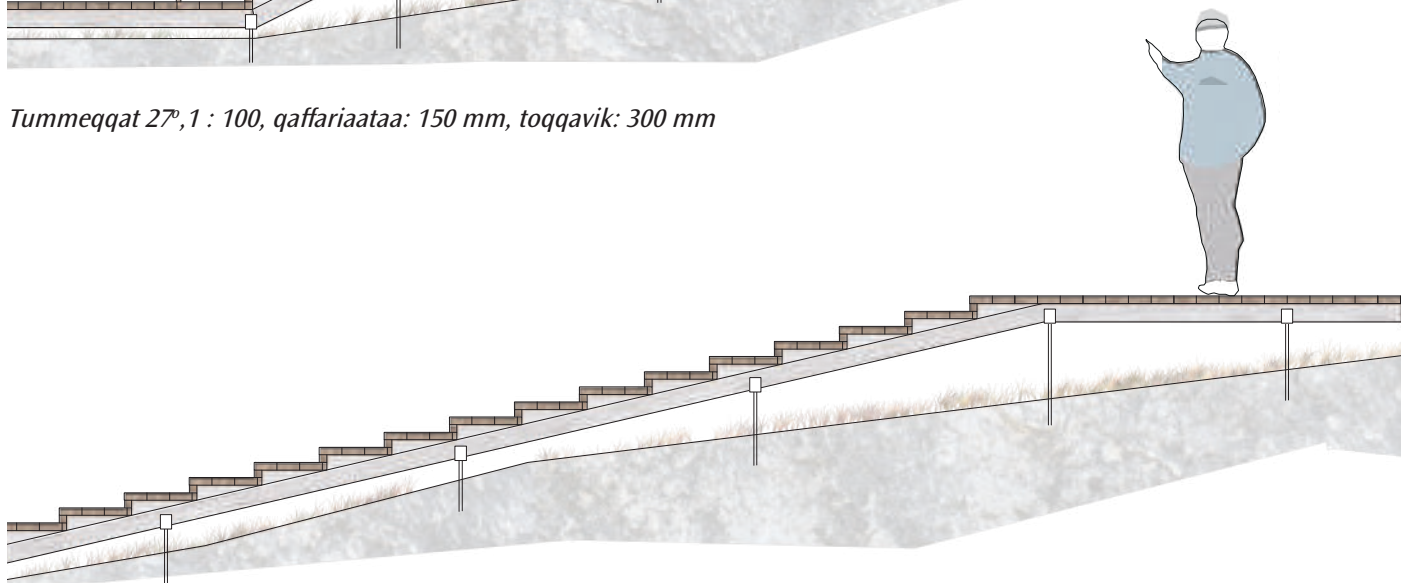

Tummeqqat 13°, 1:100, qaffariaataa: 100 mm, toqqavik: 430 mm